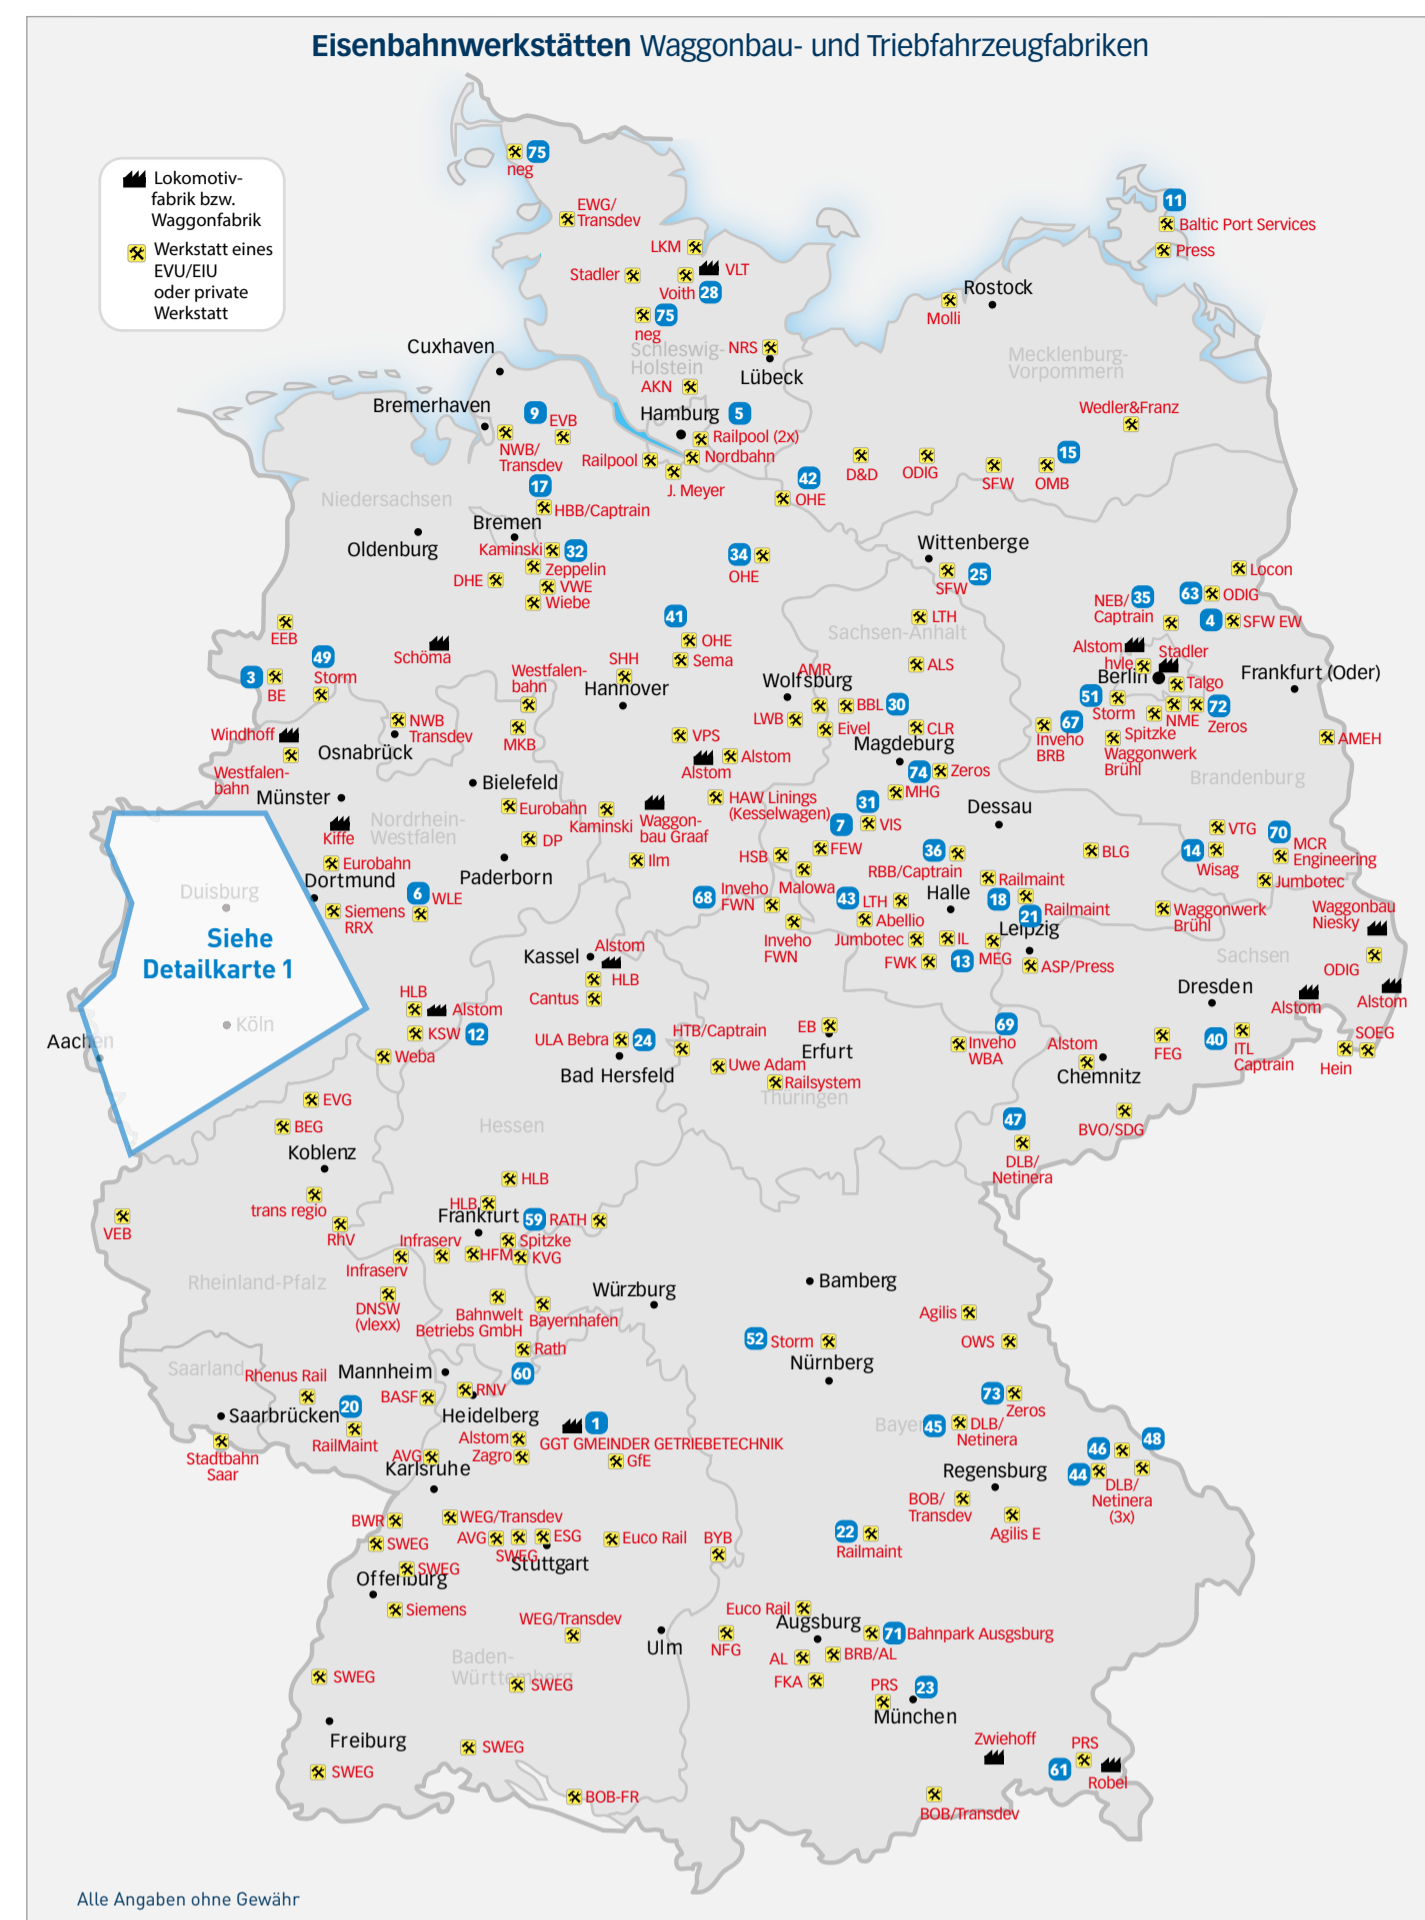

19 RailMaint GmbH
Werk Duisburg
Wintgenstraße 91
47055 Duisburg
Tel.: +49 (0)631 3706 2206
Email: sven.goetzke@railmaint.com
www.railmaint.com

20 RailMaint GmbH
Werk Kaiserslautern
Pariser Straße 300
67663 Kaiserslautern
Tel.: +49 (0)631 3706 2206
Email: sven.goetzke@railmaint.com
www.railmaint.com

23 Plasser Robel Services GmbH
Zentrale
Friedrich-Eckart-Straße 35
81929 München
Tel.: +49 89 93008-0
E-Mail: info@pr-services.com
Internet: www.pr-services.com

24 ULA Bebra Fahrzeuginstanzsetzung
GmbH & Co. KG
Kasseler Straße 28a
36179 Bebra
Tel.: +49 6622 500 200
E-Mail: info@ula-bebra.eu
Internet: www.ula-bebra.eu

25 Schienenfahrzeugwerk
Eberswalde GmbH
Am Bahnhof 5
19322 Wittenberge
Tel.: +49 3877 56 123 251
E-Mail: kontakt@sf-wittenberge.de
Internet: www.sf-wittenberge.de

26 RATH Bahntechnik
Köln Landstraße 271
52551 Köln
Tel.: +49 2421 2769 407
E-Mail: bahntechnik@rath-gruppe.de
Internet: www.rath-gruppe.de

27 Total Wagon Management
Deutschland GmbH
Harkenschier Straße 6A
23999 Hamburg
Tel.: +49 40 6077 255 10
E-Mail: vertrieb@ewl-twm.de
www.ewl-a.de

28 J.M. Voith SE & Co. KG
Uferstraße 80
24106 Kiel
Tel.: +49 431 25959 444
E-Mail: vlt-service.kiel@voith.com
Internet: www.voith.com

30 BBL Technik GmbH
Gschwister-Scholl-Straße 7
39646 Odrize
Tel.: +49 39002 98 42 30
E-Mail: info@bbl-technik.de
www.bbl-logistik-gruppe.de

31 VIS VERKEHRS
INDUSTRIE SYSTEME GmbH
Magdeburger Straße 29
D-38200 Halberstadt
Tel.: +49 39 451 52 399
E-Mail: info@vis-hbs.de
Internet: www.vis-hbs.de

32 Zepplin Power Systems GmbH
Zepplinstr. 2a
28832 Kiel
Tel.: +49 4202 91460
E-Mail: sps.achim@zeppelin.com
Internet: www.zeppelin-powersystems.com

33 LOCMASTA
ETL Lokservice GmbH
Bahnstraße 51/2
2440 Grammentriedel
Österreich
Tel.: +49 664 886 888 09
Email: info@locmasta.com
Internet: www.locmasta.com

34 Osthannoversche Eisenbahnen AG
Damenberger Bahnhöfen 1
29525 Uelzen
Herr Christian Puder
Tel.: 0151 406 44 700
E-Mail: christian.puder@ohe-ag.de
Internet: www.ohe-ag.de