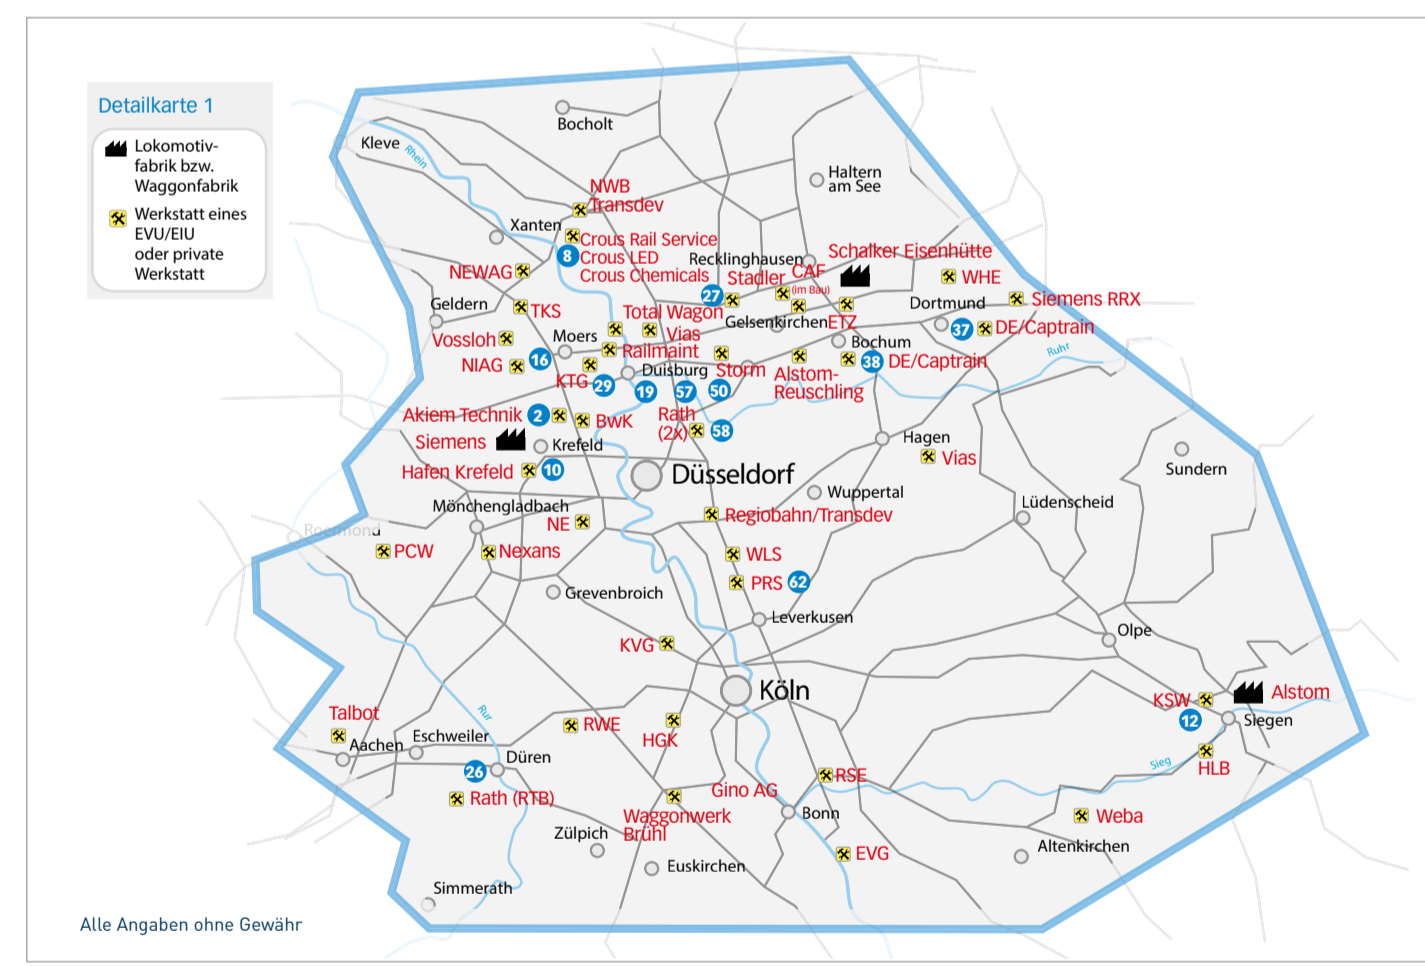

19 RailMaint GmbH
Werk Duisburg
Wintgenstraße 91
47055 Duisburg
Tel.: +49 (0)631 3706 2206
Email: sven.goetzke@railmaint.com
www.railmaint.com

20 RailMaint GmbH
Werk Kaiserslautern
Pariser Straße 300
67663 Kaiserslautern
Tel.: +49 (0)631 3706 2206
Email: sven.goetzke@railmaint.com
www.railmaint.com

23 Plasser Robel Services GmbH
Zentrale
Friedrich-Eckart-Straße 35
81929 München
Tel.: +49 89 93008-0
E-Mail: info@pr-services.com
Internet: www.pr-services.com

24 ULA Bebra Fahrzeuginstanzsetzung
GmbH & Co. KG
Kasseler Straße 28a
36179 Bebra
Tel.: +49 6622 500 200
E-Mail: info@ula-bebra.eu
Internet: www.ula-bebra.eu

25 Schienenfahrzeugwerk
Eberswalde GmbH
Am Bahnhof 5
19322 Wittenberge
Tel.: +49 3877 56 123 251
E-Mail: kontakt@sf-wittenberge.de
Internet: www.sf-wittenberge.de

26 RATH Bahntechnik
Köln Landstraße 271
52551 Köln
Tel.: +49 2421 2769 407
E-Mail: bahntechnik@rath-gruppe.de
Internet: www.rath-gruppe.de

27 Total Wagon Management
Deutschland GmbH
Harkenschier Straße 6A
23999 Hamburg
Tel.: +49 40 6077 255 10
E-Mail: vertrieb@ewl-twm.de
www.ewl-a.de

28 J.M. Voith SE & Co. KG
Uferstraße 80
24106 Kiel
Tel.: +49 431 25959 444
E-Mail: vlt-service.kiel@voith.com
Internet: www.voith.com

30 BBL Technik GmbH
Gschwister-Scholl-Straße 7
39646 Odrize
Tel.: +49 39002 98 42 30
E-Mail: info@bbl-technik.de
www.bbl-logistik-gruppe.de

31 VIS VERKEHRS
INDUSTRIE SYSTEME GmbH
Magdeburger Straße 29
D-38200 Halberstadt
Tel.: +49 39 451 52 399
E-Mail: info@vis-hbs.de
Internet: www.vis-hbs.de

32 Zepplin Power Systems GmbH
Zepplinstr. 2a
28832 Kiel
Tel.: +49 4202 91460
E-Mail: sps.achim@zeppelin.com
Internet: www.zeppelin-powersystems.com

33 LOCMASTA
ETL Lokservice GmbH
Bahnstraße 51/2
2440 Grammentriedel
Österreich
Tel.: +49 664 886 888 09
Email: info@locmasta.com
Internet: www.locmasta.com

34 Osthannoversche Eisenbahnen AG
Damenberger Bahnhöfen 1
29525 Uelzen
Herr Christian Puder
Tel.: 0151 406 44 700
E-Mail: christian.puder@ohe-ag.de
Internet: www.ohe-ag.de